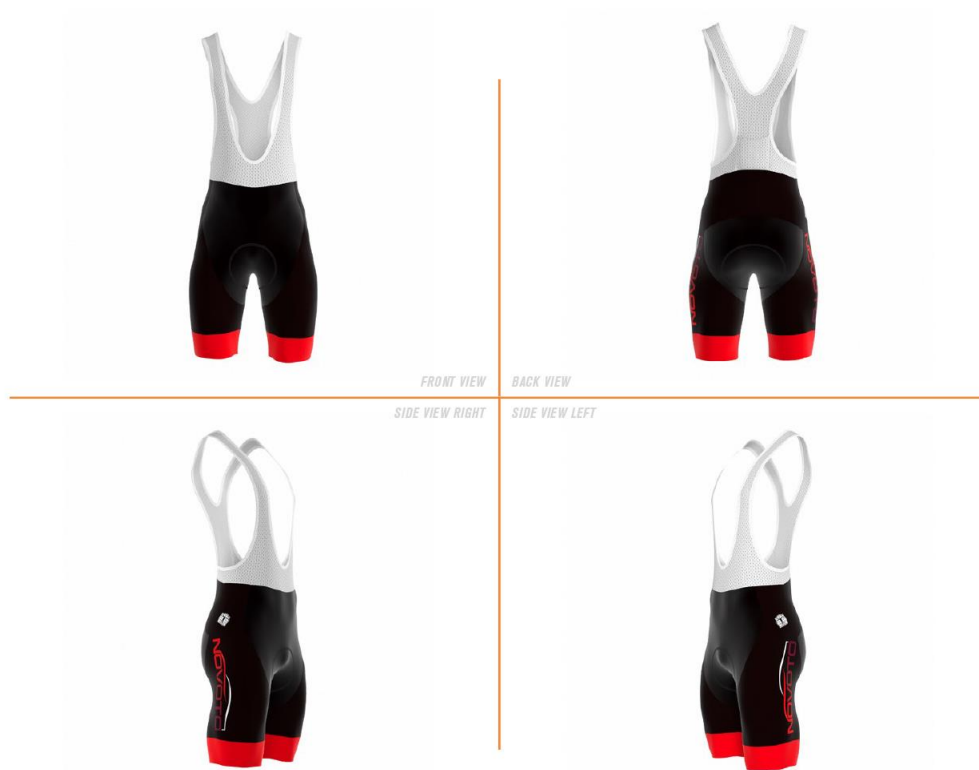

## 51368 – TRUI LM PROF TEMPEST BODYFIT MEN € 109

heren trui lange mouwen, meer gewatteerde tempest stof ideaal bij <5 °C, water-en windbestendig

## 51961 – BODY WINDBLOCK PROF MEN € 85

Ultralichte heren body met luchtdoorlatende achterzijde, ideaal als buitenste laag voor uw outfit

## 51246 – BIBSHORT PROF ELITE MEN € 89

heren korte broek met bretellen in kwalitatieve lycra stof met elastieken leg gripper

---