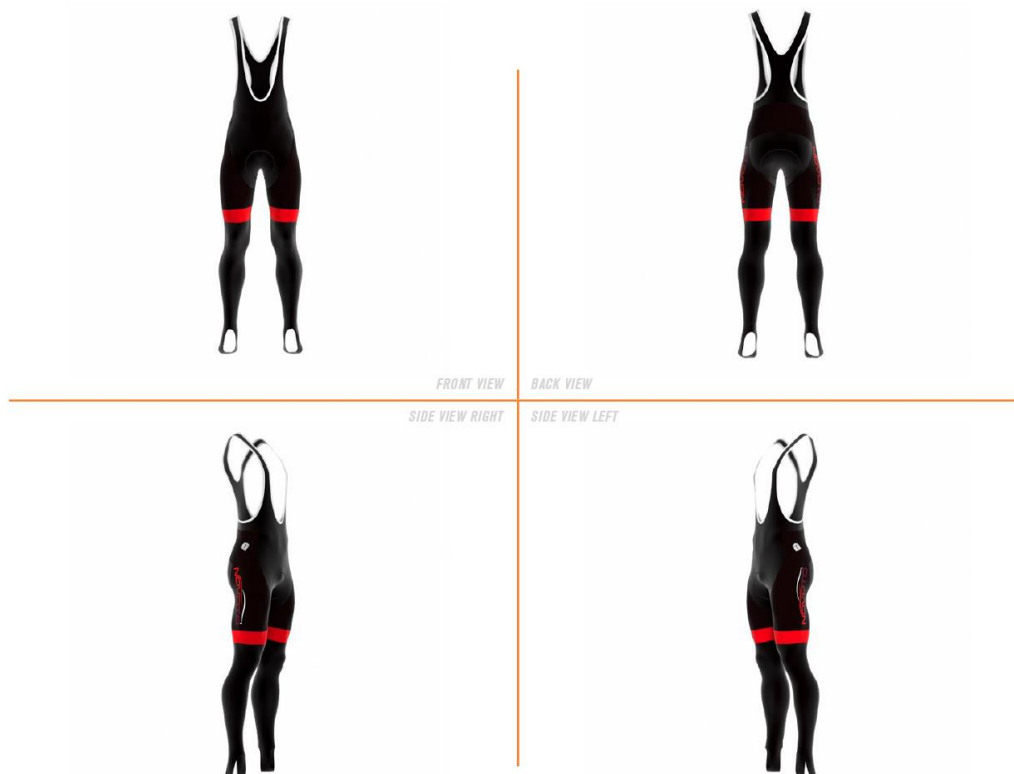

53580D – BIBTIGHT PROF TEMPEST WOMEN € 109

Lange broek dames met bretellen in kwalitatieve lycra stof