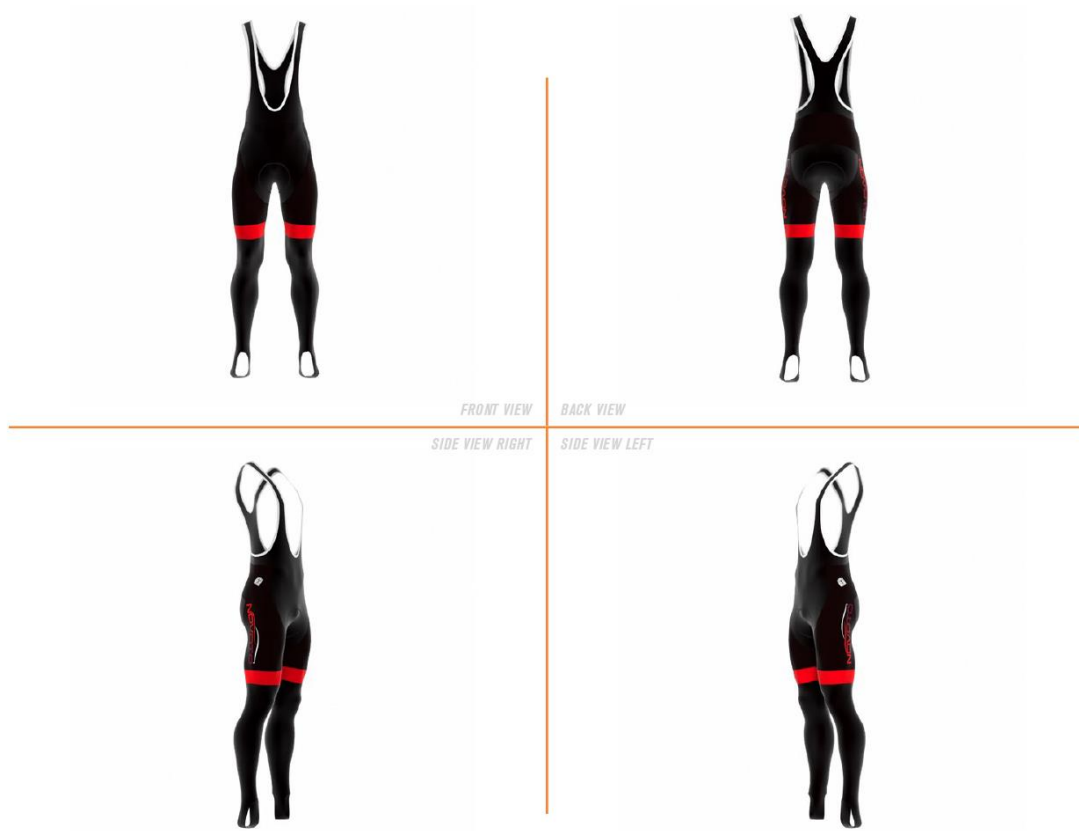

## 51246 – BIBSHORT PROF ELITE MEN € 89

heren korte broek met bretellen in kwalitatieve lycra stof met elastieken leg gripper

---

## 53580 – BIBTIGHT PROF TEMPEST MEN € 109

heren lange broek met bretellen in kwalitatieve lycra stof